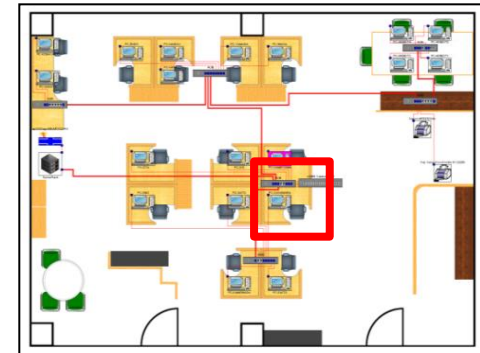

ネットワーク地図

- 階層毎の物理配置図で直観的に監視対象機器を管理
- 機器やLANケーブルのプロパティ情報の管理
- イベントが発生した場合、ハイライトを追跡することで原因を特定
- 外部コマンドの実行

宮城県

Cyber Solutions Inc.

North Office

PC-KAMEYAMA

ネットワーク地図生成・表示

L2 スイッチ間の接続図が自動作成

SW	192.168.0.1	2c	abcd1
SW	192.168.0.2	2c	abcd2
SW	192.168.0.14	2c	abcd3
SW	192.168.0.28	2c	abcd4
SW	192.168.0.33	2c	abcd5
SW	192.168.0.39	2c	abcd6
SW	192.168.0.7	2c	abcd7
SW	192.168.0.254	2c	abcd8

ネットワーク地図生成・表示

位置確認 + 監視 + 表示

▶ 端末の位置が見れる

▶ 常時監視

▶ 地図上で表示

ネットワーク地図生成・表示

ワンクリックで、スイッチの詳細情報をゲット

Switch Port List

Port,IfIndex,Vlan details for 192.168.0.14
Updated 2017-02-07 18:24:54