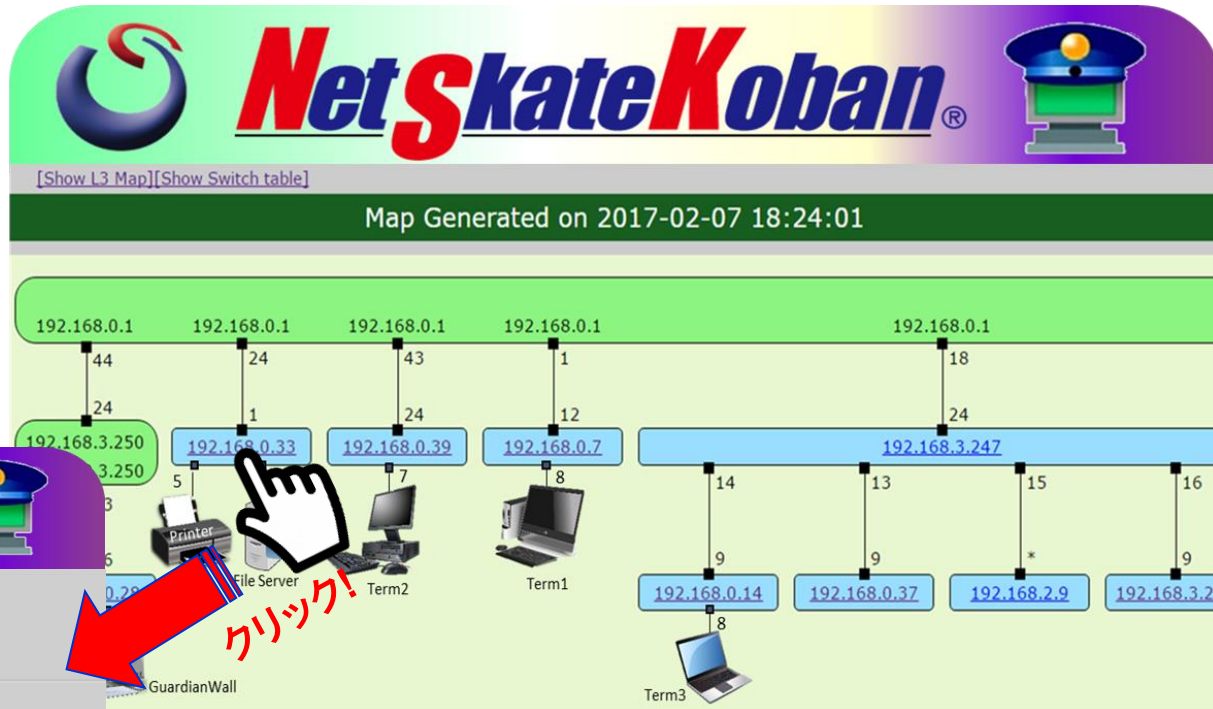

ネットワーク地図

- 階層毎の物理配置図で直観的に監視対象機器を管理
- 機器やLANケーブルのプロパティ情報の管理
- イベントが発生した場合、ハイライトを追跡することで原因を特定
- 外部コマンドの実行

宮城県

Cyber Solutions Inc.

North Office

PC-KAMEYAMA

ネットワーク地図生成・表示

L2 スイッチ間の接続図が自動作成

位置確認 + 監視 + 表示

▶ 端末の位置が見れる

▶ 常時監視

▶ 地図上で表示

ネットワーク地図生成・表示

ワンクリックで、スイッチの詳細情報をゲット

Switch Port List

Port,IfIndex,Vlan details for 192.168.0.14
Updated 2017-02-07 18:24:54