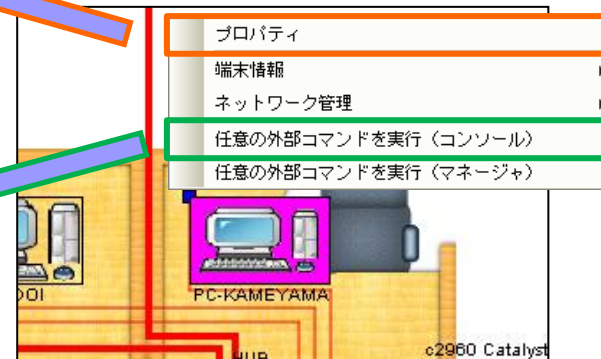

ネットワーク地図

- 階層毎の物理配置図で直観的に監視対象機器を管理
- 機器やLANケーブルのプロパティ情報の管理
- イベントが発生した場合、ハイライトを追跡することで原因を特定
- 外部コマンドの実行

宮城県

Cyber Solutions Inc.

North Office

PC-KAMEYAMA

ネットワーク地図生成・表示

L2 スイッチ間の接続図が自動作成

SW	192.168.0.1	2c	abcd1
SW	192.168.0.2	2c	abcd2
SW	192.168.0.14	2c	abcd3
SW	192.168.0.28	2c	abcd4
SW	192.168.0.33	2c	abcd5
SW	192.168.0.39	2c	abcd6
SW	192.168.0.7	2c	abcd7
SW	192.168.0.254	2c	abcd8

ネットワーク地図生成・表示

位置確認 + 監視 + 表示

▶ 端末の位置が見れる

▶ 常時監視

▶ 地図上で表示

ネットワーク地図生成・表示

ワンクリックで、スイッチの詳細情報をゲット

Switch Port List

Port,IfIndex,Vlan details for 192.168.0.14
Updated 2017-02-07 18:24:54