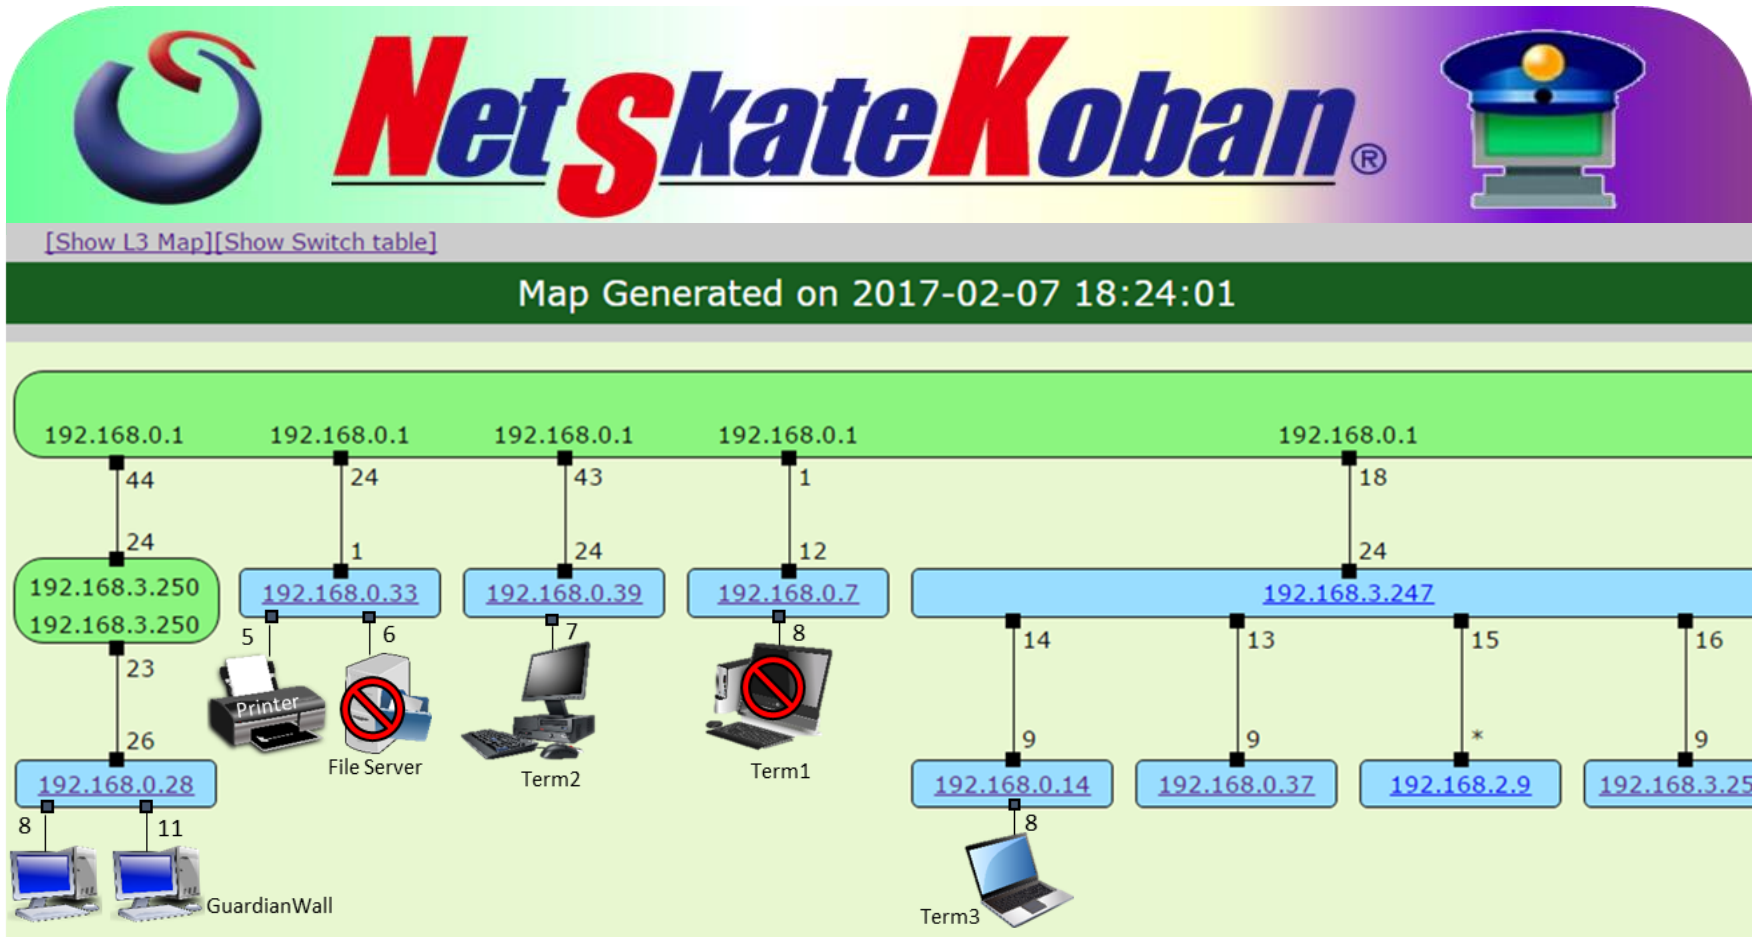

ネットワーク地図

- 階層毎の物理配置図で直観的に監視対象機器を管理
- 機器やLANケーブルのプロパティ情報の管理
- イベントが発生した場合、ハイライトを追跡することで原因を特定
- 外部コマンドの実行

宮城県

Cyber Solutions Inc.

North Office

PC-KAMEYAMA

ネットワーク地図生成・表示

L2 スイッチ間の接続図が自動作成

SW	192.168.0.1	2c	abcd1
SW	192.168.0.2	2c	abcd2
SW	192.168.0.14	2c	abcd3
SW	192.168.0.28	2c	abcd4
SW	192.168.0.33	2c	abcd5
SW	192.168.0.39	2c	abcd6
SW	192.168.0.7	2c	abcd7
SW	192.168.0.254	2c	abcd8

ネットワーク地図生成・表示

位置確認 + 監視 + 表示

▶ 端末の位置が見れる

▶ 常時監視

▶ 地図上で表示

ネットワーク地図生成・表示

ワンクリックで、スイッチの詳細情報をゲット

Switch Port List

Port,IfIndex,Vlan details for 192.168.0.14
Updated 2017-02-07 18:24:54