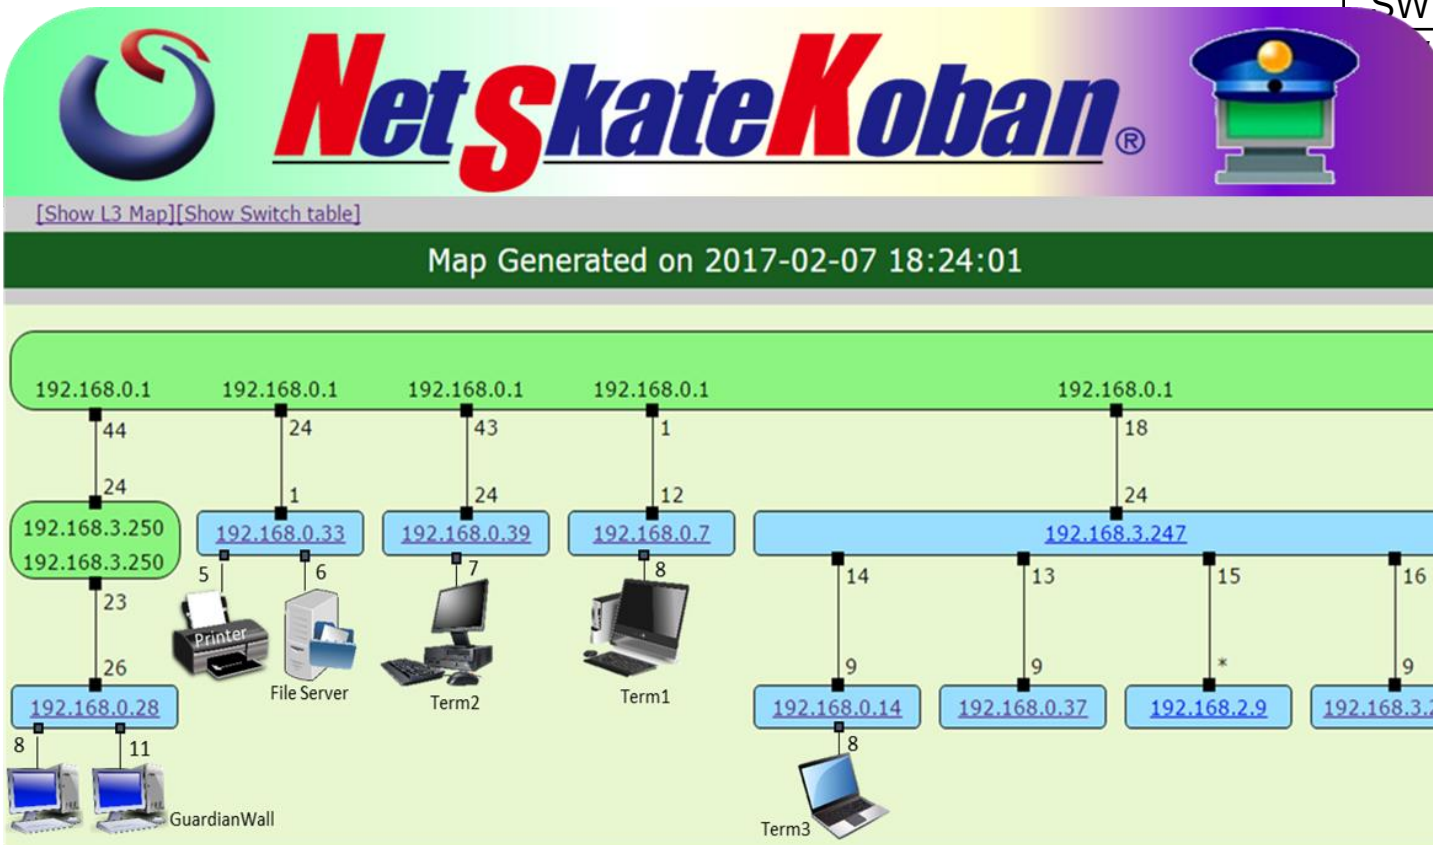

ネットワーク地図

- 階層毎の物理配置図で直観的に監視対象機器を管理
- 機器やLANケーブルのプロパティ情報の管理
- イベントが発生した場合、ハイライトを追跡することで原因を特定
- 外部コマンドの実行

宮城県

Cyber Solutions Inc.

North Office

PC-KAMEYAMA

ネットワーク地図生成・表示

L2 スイッチ間の接続図が自動作成

SW	192.168.0.1	2c	abcd1
SW	192.168.0.2	2c	abcd2
SW	192.168.0.14	2c	abcd3
SW	192.168.0.28	2c	abcd4
SW	192.168.0.33	2c	abcd5
SW	192.168.0.39	2c	abcd6
SW	192.168.0.7	2c	abcd7
SW	192.168.0.254	2c	abcd8

ネットワーク地図生成・表示

位置確認 + 監視 + 表示

▶ 端末の位置が見れる

▶ 常時監視

▶ 地図上で表示

ネットワーク地図生成・表示

ワンクリックで、スイッチの詳細情報をゲット

Switch Port List

Port,IfIndex,Vlan details for 192.168.0.14
Updated 2017-02-07 18:24:54