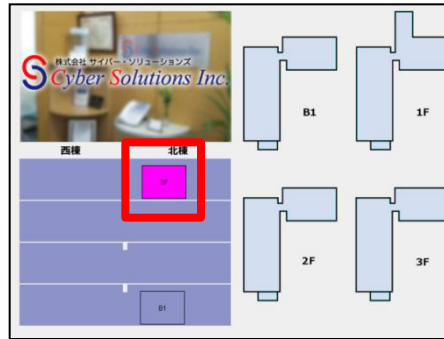

ネットワーク地図

- 階層毎の物理配置図で直観的に監視対象機器を管理
- 機器やLANケーブルのプロパティ情報の管理
- イベントが発生した場合、ハイライトを追跡することで原因を特定
- 外部コマンドの実行

宮城県

Cyber Solutions Inc.

North Office

PC-KAMEYAMA

ネットワーク地図生成・表示

L2 スイッチ間の接続図が自動作成

SW	192.168.0.1	2c	abcd1
SW	192.168.0.2	2c	abcd2
SW	192.168.0.14	2c	abcd3
SW	192.168.0.28	2c	abcd4
SW	192.168.0.33	2c	abcd5
SW	192.168.0.39	2c	abcd6
SW	192.168.0.7	2c	abcd7
SW	192.168.0.254	2c	abcd8

ネットワーク地図生成・表示

位置確認 + 監視 + 表示

▶ 端末の位置が見れる

▶ 常時監視

▶ 地図上で表示

ネットワーク地図生成・表示

ワンクリックで、スイッチの詳細情報をゲット

Switch Port List

Port,IfIndex,Vlan details for 192.168.0.14
Updated 2017-02-07 18:24:54