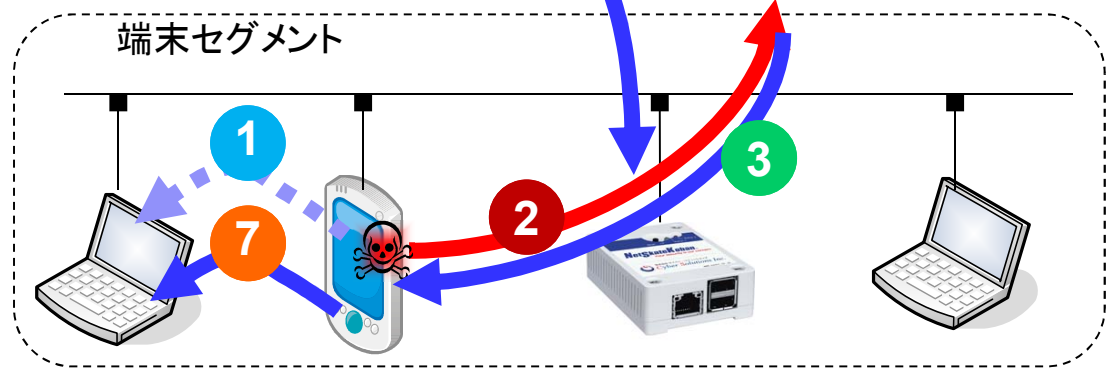

NetSkateKoban 誘導・連携

- 1 未登録端末によるアクセス
- 2 検知および連携対象サーバへの自動誘導
- 3 連携対象サーバによる端末からの情報取得
- 4 Policyによる自動または手動審査
- 5 合格通知
- 6 アクセス許可通知
- 7 端末の利用開始

連携対象システム

検疫システム連携：QuOLA@Adapter
(日立電線ネットワークス株式会社製)